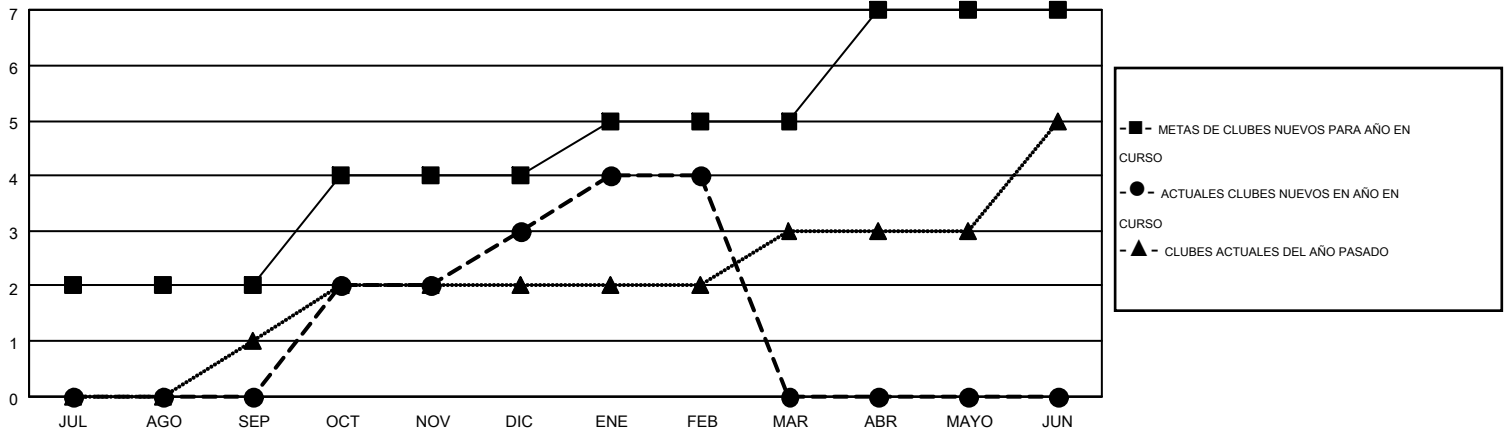

MONTHLY MEMBERSHIP PROGRESS REPORT

Results as of: 2/28/2015

Multiple District M

LOCATION: PARAGUAY

GMT: PEDRO MARRELLO

GMT DE AE 3

Clubes					socios				
RESULTADOS DE 2014-2015					RESULTADOS DE 2014-2015				
TRIMESTRE	META DE CLUBES NUEVOS	NUEVOS CLUBES	CLUBES DADOS DE BAJA	GANANCIA/PÉRDIDA NETA	TRIMESTRE	META DE SOCIOS NUEVOS	SOCIOS FUNDADORES Y NUEVOS SOCIOS AÑADIDOS	SOCIOS DADOS DE BAJA	GANANCIA/PÉRDIDA NETA
JUL/AGO/SEP	2	0	0	0	JUL/AGO/SEP	124	83	78	5
OCT/NOV/DIC	2	3	0	3	OCT/NOV/DIC	134	151	118	33
ENE/FEB/MAR	1	1	0	1	ENE/FEB/MAR	65	22	99	-77
ABR/MAYO/JUN	2	0	0	0	ABR/MAYO/JUN	96	0	0	0

METAS Y CIFRA ACUMULATIVA DE CLUBES NUEVOS

METAS Y CIFRA ACUMULATIVA DE SOCIOS

CLUBES DADOS DE BAJA: 0	36 CLUBS OF 84 AÑADIERON 1 O MÁS SOCIOS NUEVOS	<u>DISTRIBUCIÓN POR SEXO</u>			
SOCIOS DADOS DE BAJA		MASCULINO	1,347 (55.25%)		
FALLECIDOS	11	FEMENINO	1,091 (44.75%)		
CLUB CANCELADO	0	CLIC AQUÍ PARA DATOS DE SALUD DE CLUB			
OTRO	284			SOCIOS EN UNIDAD FAMILIAR	796
TOTAL	295			CABEZA DE FAMILIA	325
		NO ES CABEZA DE FAMILIA	471		