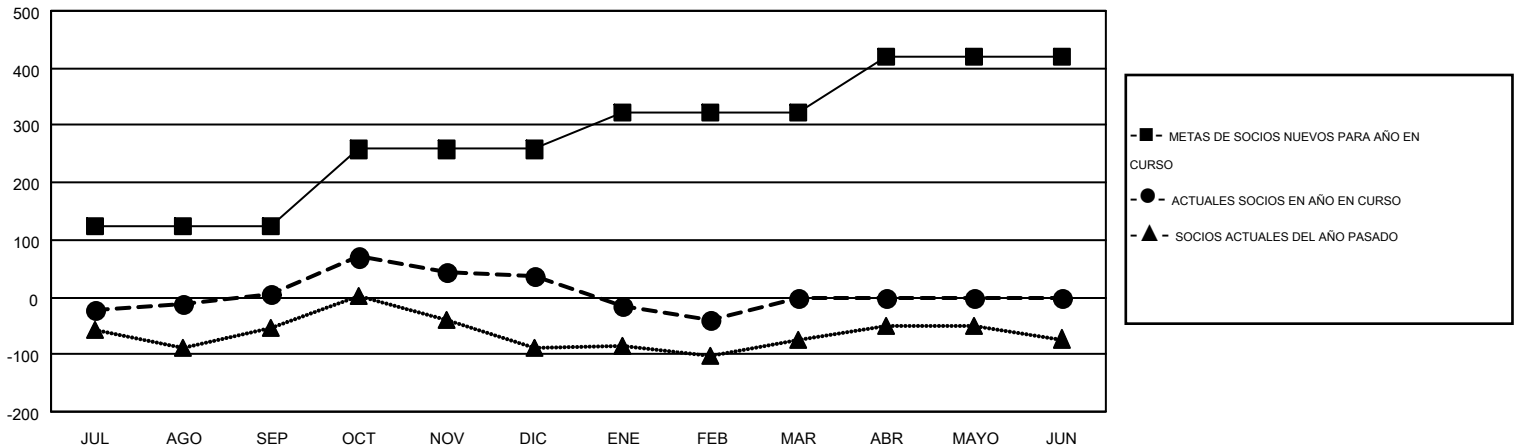

MONTHLY MEMBERSHIP PROGRESS REPORT

Results as of: 2/28/2015

Multiple District M

LOCATION: PARAGUAY

GMT: PEDRO MARRELLO

GMT DE AE 3

Clubes					socios				
RESULTADOS DE 2014-2015					RESULTADOS DE 2014-2015				
TRIMESTRE	META DE CLUBES NUEVOS	NUEVOS CLUBES	CLUBES DADOS DE BAJA	GANANCIA/PÉRDIDA NETA	TRIMESTRE	META DE SOCIOS NUEVOS	SOCIOS FUNDADORES Y NUEVOS SOCIOS AÑADIDOS	SOCIOS DADOS DE BAJA	GANANCIA/PÉRDIDA NETA
JUL/AGO/SEP	2	0	0	0	JUL/AGO/SEP	124	83	78	5
OCT/NOV/DIC	2	3	0	3	OCT/NOV/DIC	134	151	118	33
ENE/FEB/MAR	1	1	0	1	ENE/FEB/MAR	65	22	99	-77
ABR/MAYO/JUN	2	0	0	0	ABR/MAYO/JUN	96	0	0	0

METAS Y CIFRA ACUMULATIVA DE CLUBES NUEVOS

METAS Y CIFRA ACUMULATIVA DE SOCIOS

CLUBES DADOS DE BAJA: 0	36 CLUBS OF 84 AÑADIERON 1 O MÁS SOCIOS NUEVOS	<u>DISTRIBUCIÓN POR SEXO</u>			
SOCIOS DADOS DE BAJA		MASCULINO	1,347 (55.25%)		
FALLECIDOS	11	FEMENINO	1,091 (44.75%)		
CLUB CANCELADO	0	CLIC AQUÍ PARA DATOS DE SALUD DE CLUB			
OTRO	284			SOCIOS EN UNIDAD FAMILIAR	796
TOTAL	295			CABEZA DE FAMILIA	325
		NO ES CABEZA DE FAMILIA	471		